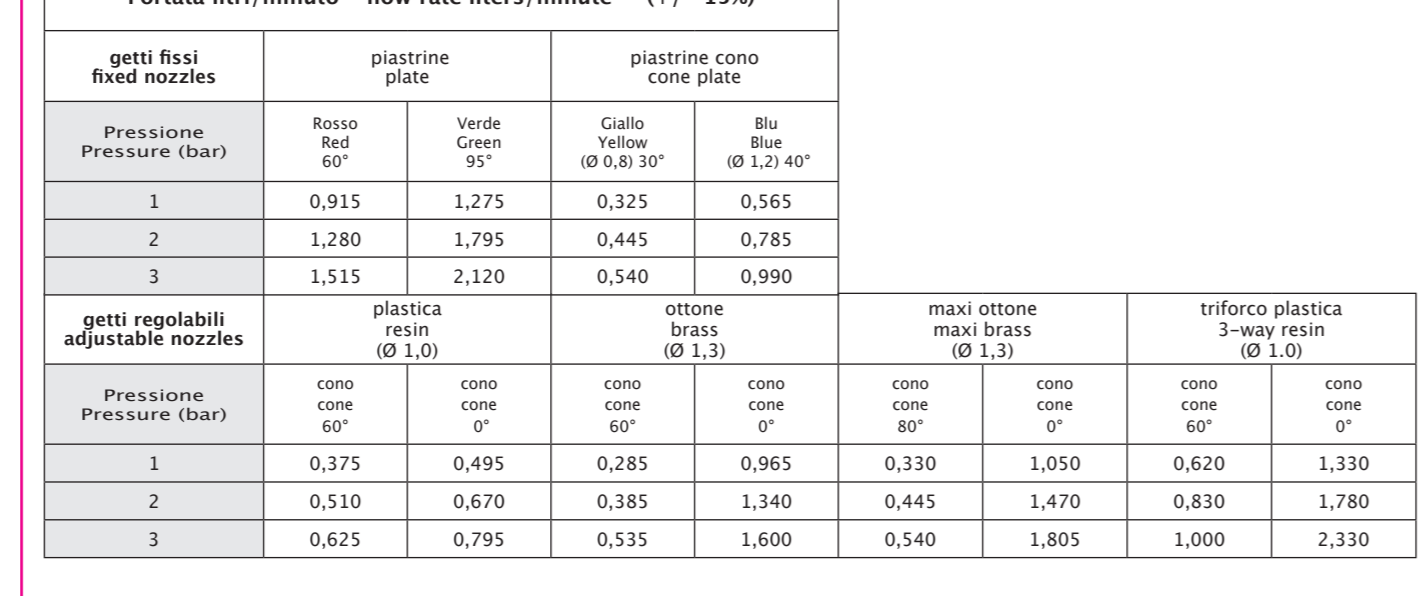

* = PRESENTE SOLO IN ALCUNI MODELLI - ONLY IN SOME MODELS - PRÉSENT SEULEMENT SUR CERTAINS MODÈLES - NUR BEI EINIGEN MODELEN VORHANDEN - PRESENTE TAN SÓLO EN ALGUNOS MODELOS - PRESENTE SOMENTE EM ALGUNS MODELOS

** OPTIONAL