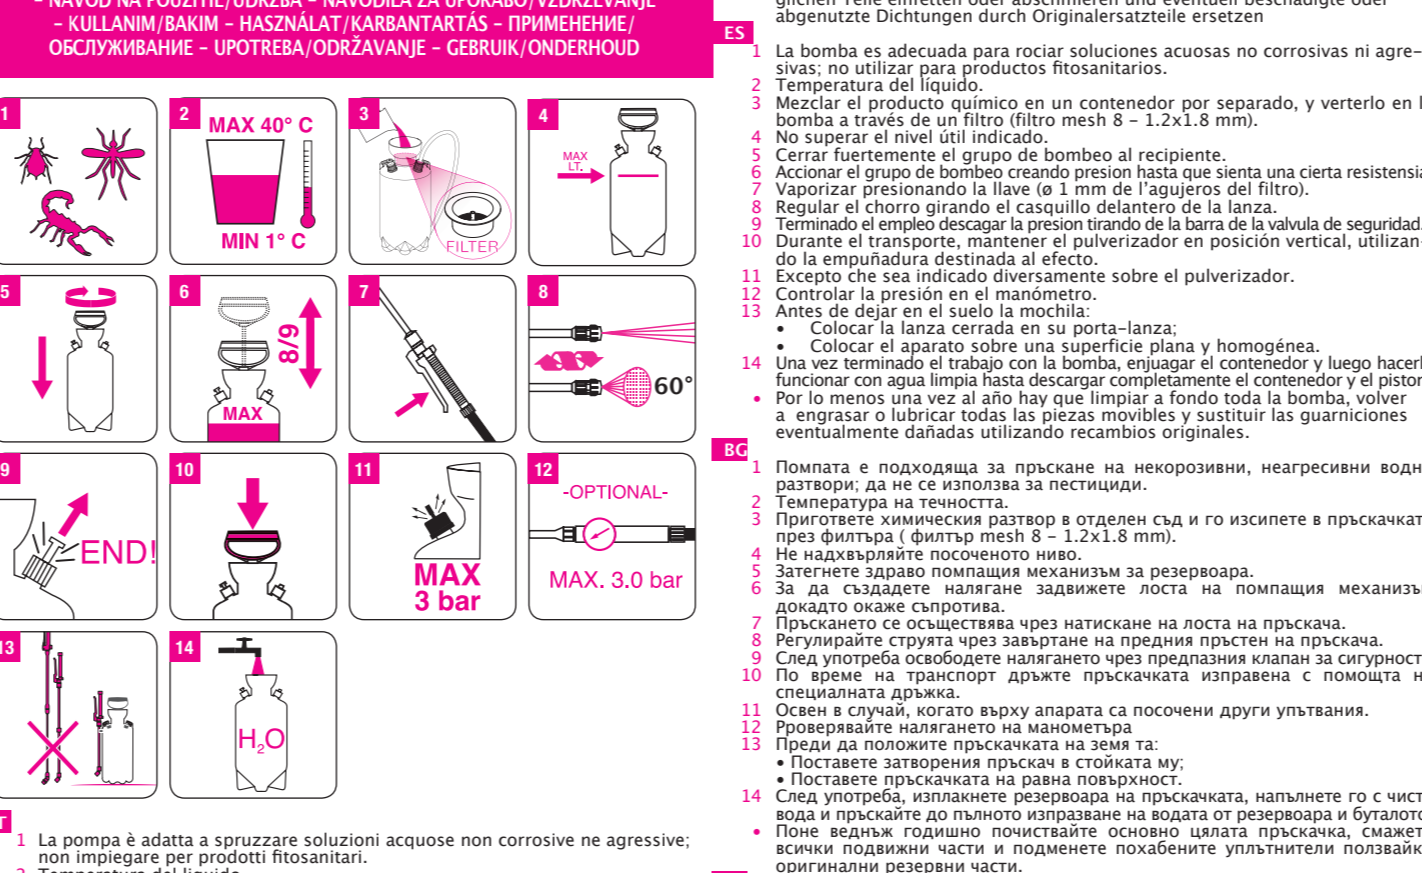

* = PRESENTE SOLO IN ALCUNI MODELLI - ONLY IN SOME MODELS - PRÉSENT SEULEMENT SUR CERTAINS MODÈLES - NUR BEI EINIGEN MODELEN VORHANDEN - PRESENTE TAN SÓLO EN ALGUNOS MODELOS - PRESENTE SOMENTE EM ALGUNS MODELOS

** OPTIONAL