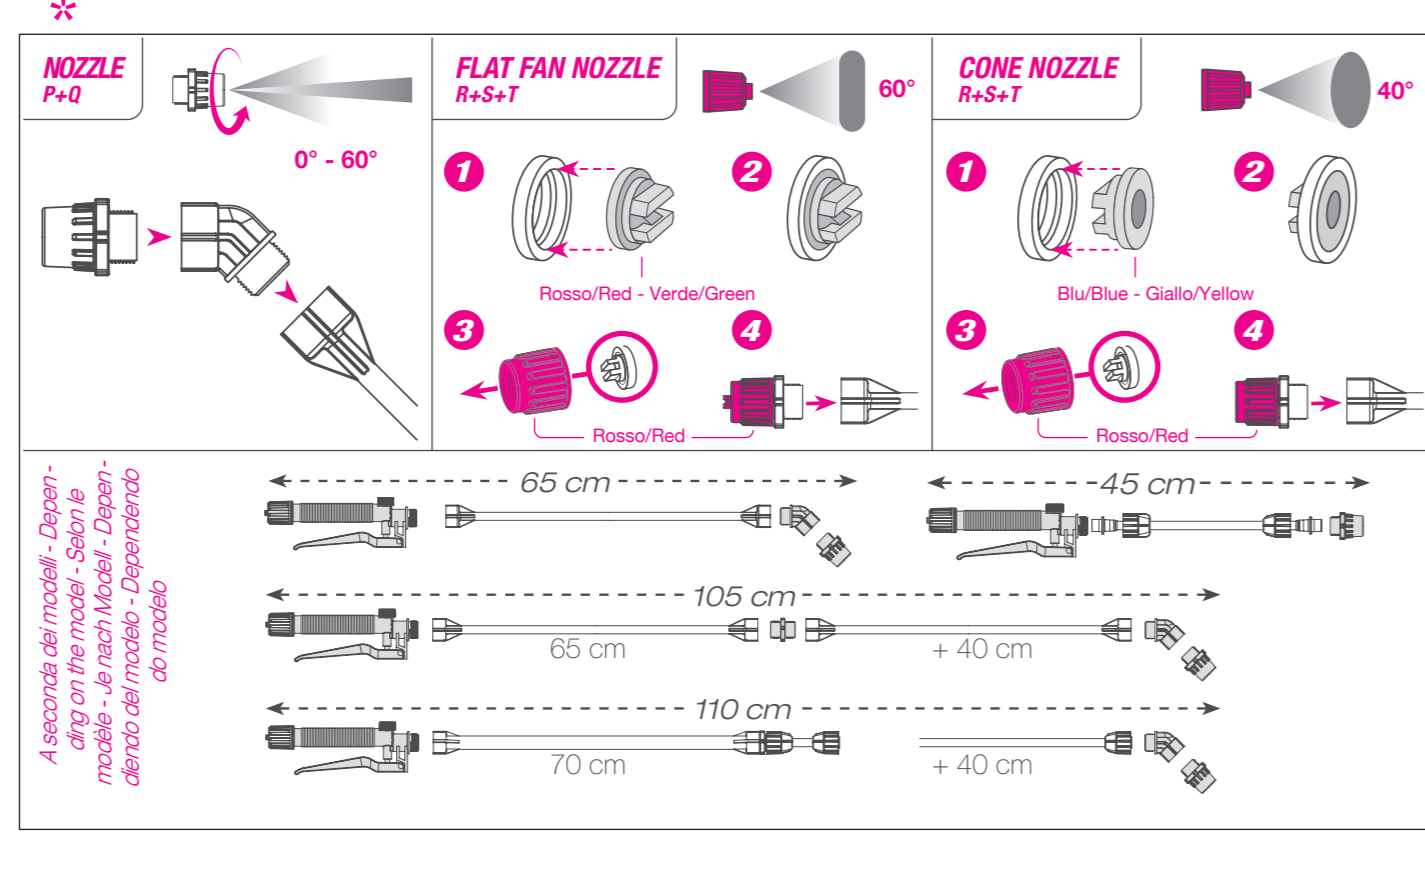

* = PRESENTE SOLO IN ALCUNI MODELLI - ONLY IN SOME MODELS - PRÉSENT SEULEMENT SUR CERTAINS MODÈLES - NUR BEI EINIGEN MODELEN VORHANDEN - PRESENTE TAN SÓLO EN ALGUNOS MODELOS - PRESENTE SOMENTE EM ALGUNS MODELOS

** OPTIONAL